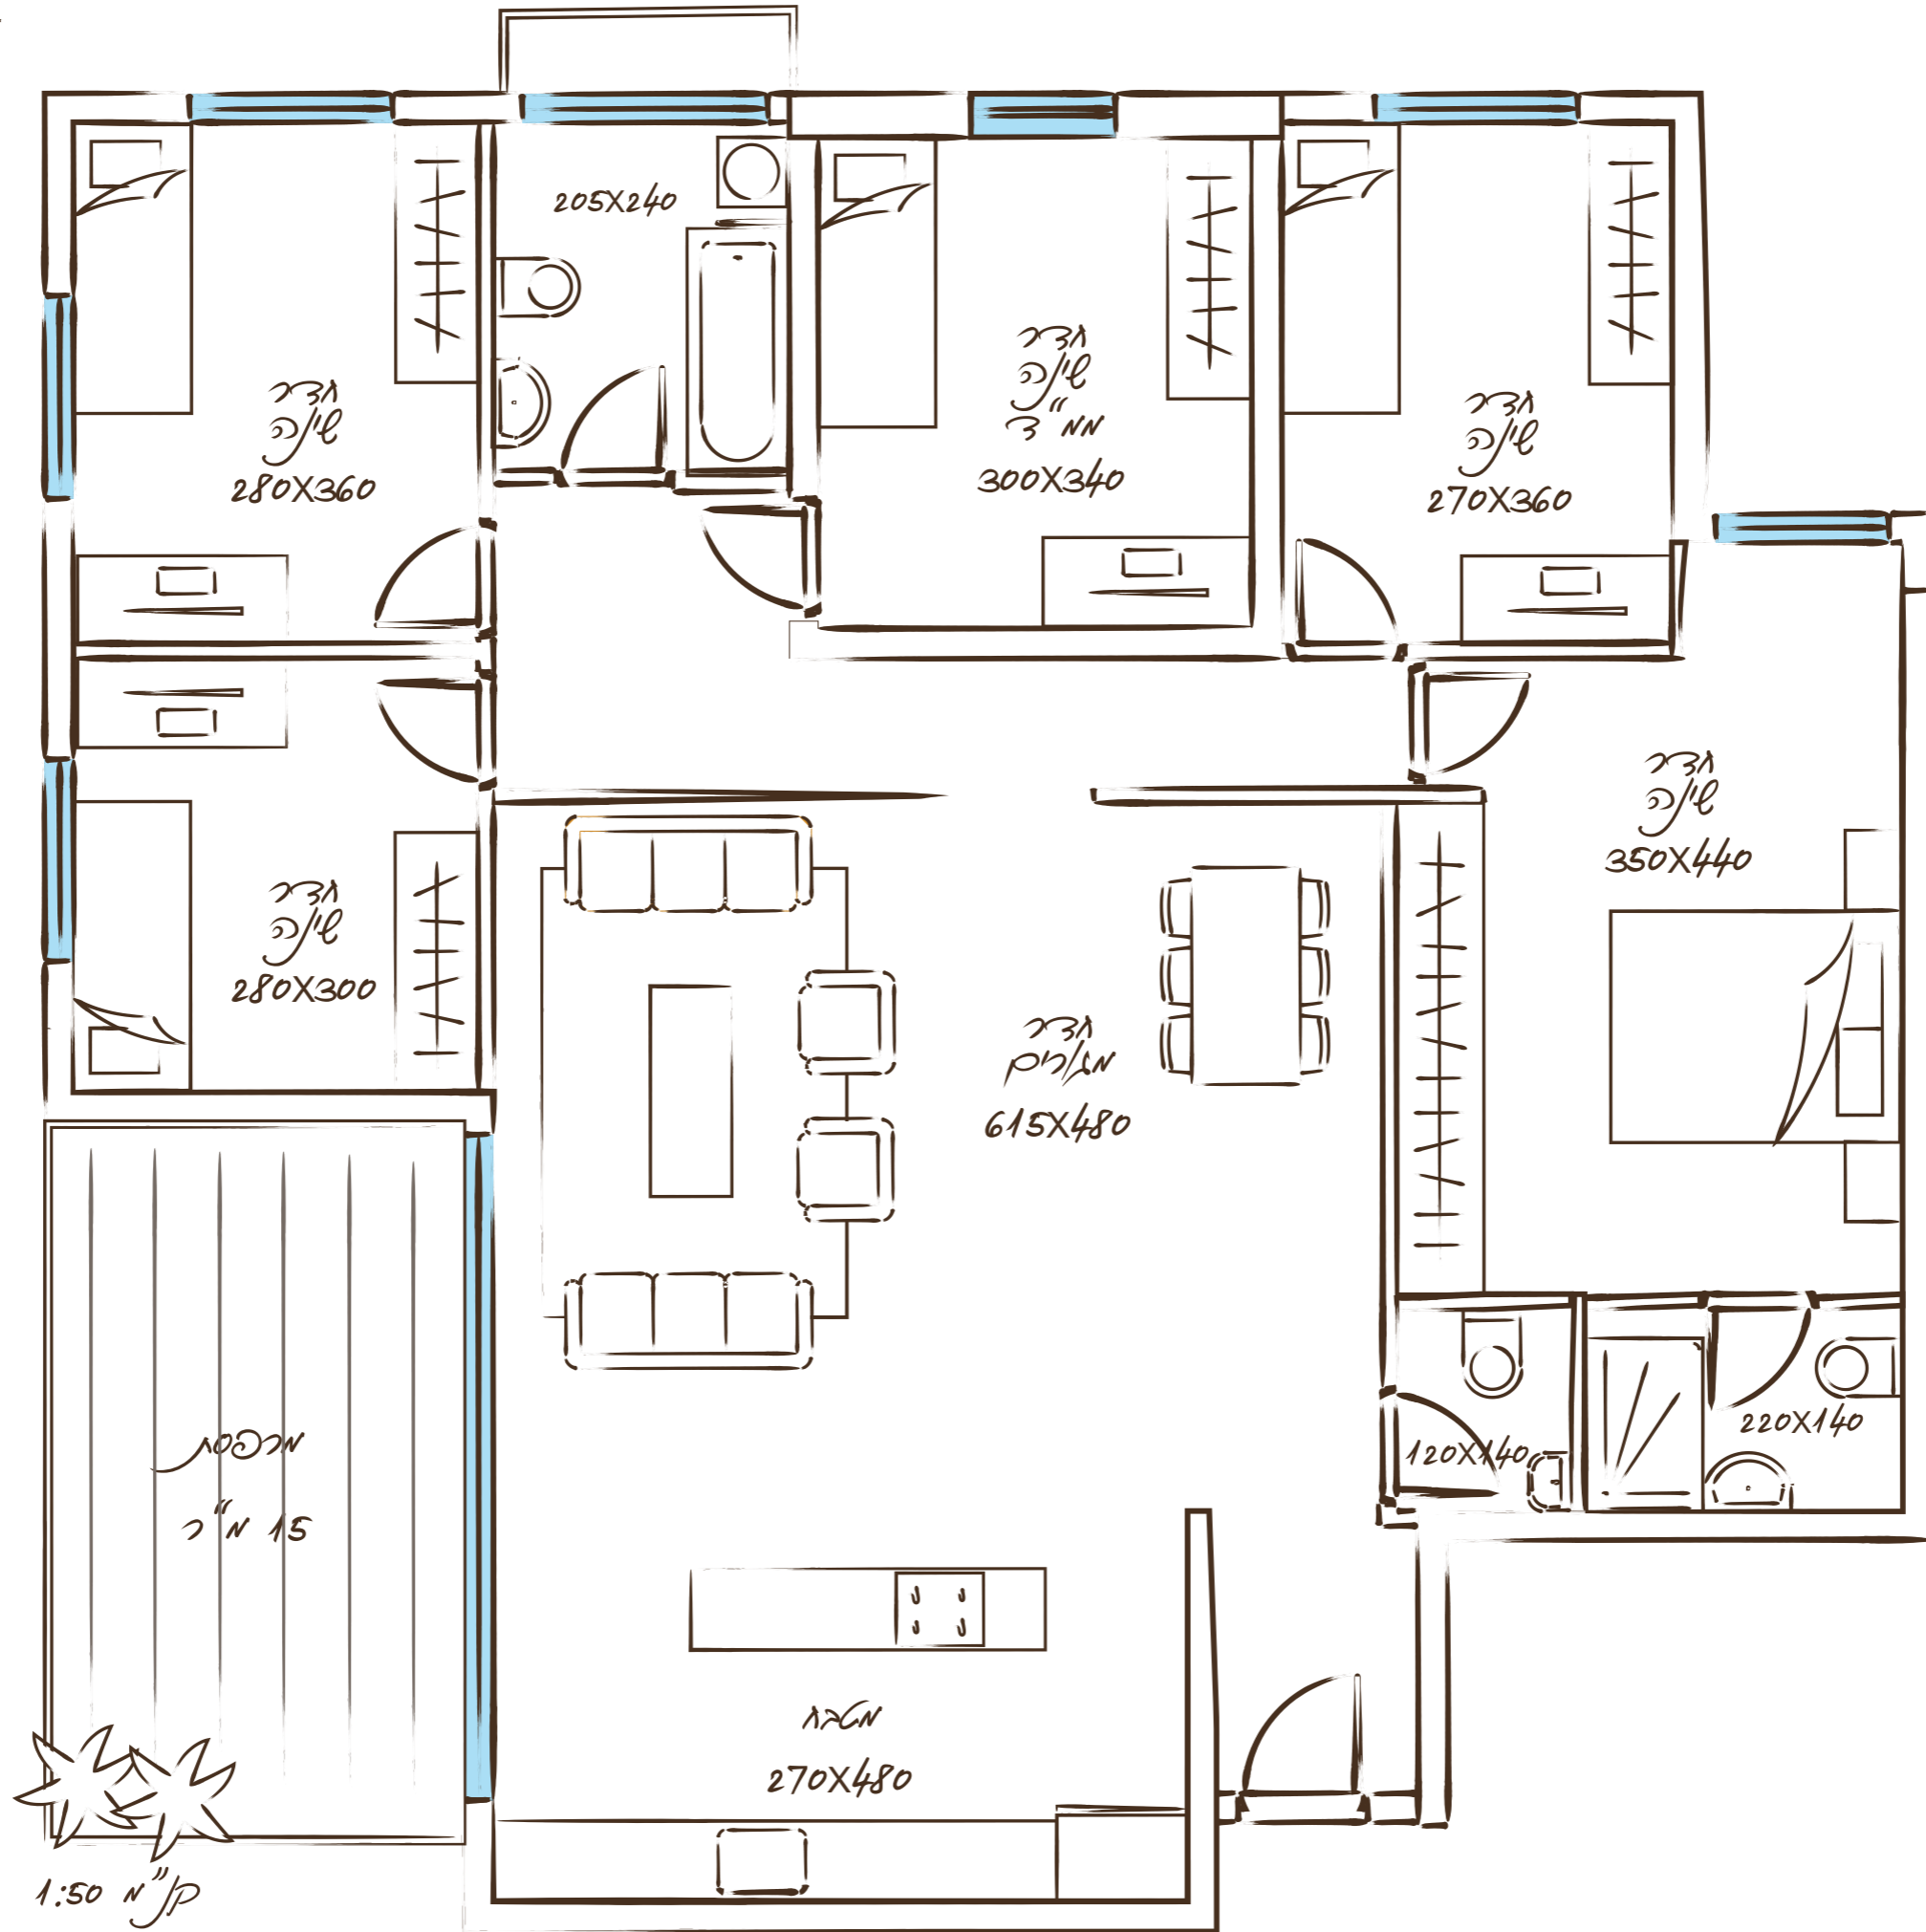

C ס"ס

זאנע 6-7,11 אצויס
 קאנא 1,2
 132" N"
 15+ מ"אסא

ק"מ 1:50