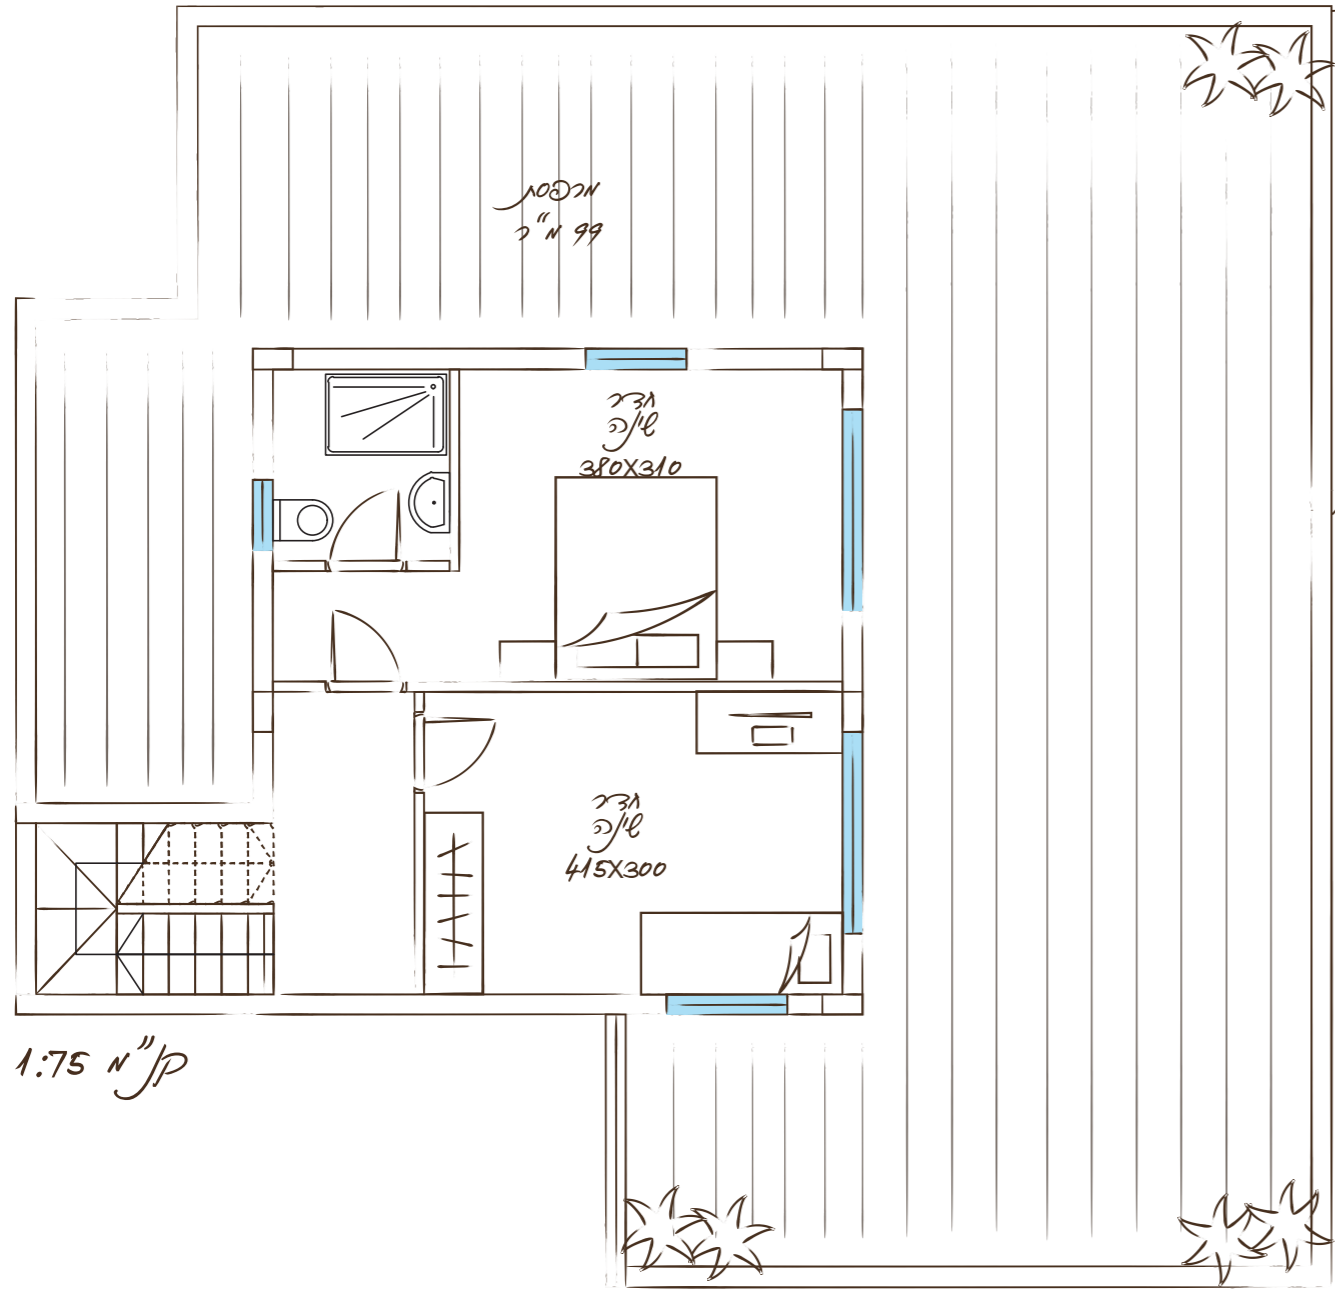

דירות אפס D

זיכרון 16-8 אצטק 132 מ"ר
 קומה 3,4 40+ מ"ר לתיאור
 מרפסת 99+24.5 מ"ר

ק"מ 1:75